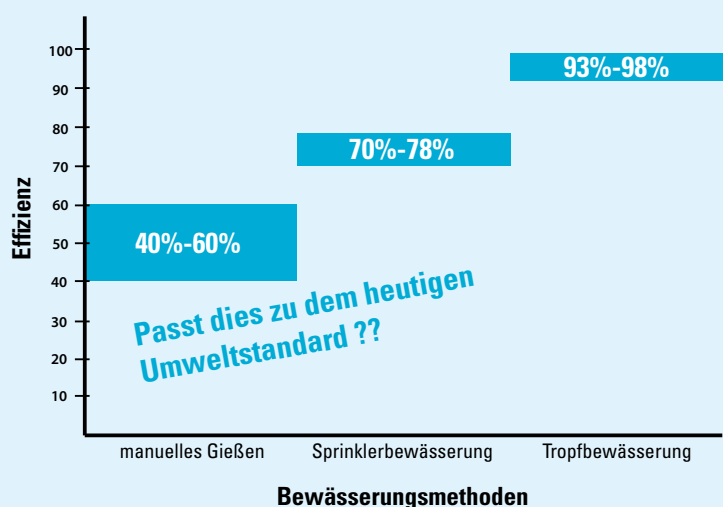

- ◆ Beerenobst
- ◆ Spalierobst
- ◆ Blumenbeete
- ◆ Gemüsebeete
- ◆ Heckenpflanzungen

 **NETAFIM™**
ÖKONOMISCHE EFFIZIENZ.

TROPFBEWÄSSERUNG

10 VORTEILE IM ÜBERBLICK

- Gleichmäßige Wasserverteilung über die gesamte Bewässerungsfläche (im Regelfall über 90%)
- Gezielte, effiziente Bewässerung und Düngung zum optimalen Zeitpunkt und exakt dort, wo Wasser und Dünger benötigt werden: im Hauptwurzelbereich
- Wurzelstock und Blätter bleiben trocken, dadurch geringe Anfälligkeit für Pilzkrankungen und geringere Chemikalienauswaschungen
- Keine Windabdrift der Bewässerung
- Die Effizienz der Bewässerung wird nicht von der Art der Bewässerungsanlage beeinflusst
- Die tropfenweise Gabe von Wasser sorgt für ein ausgewogenes, optimales Verhältnis von Wasser und Sauerstoff im Boden
- Zeiteinsparung durch optimale Automatisierbarkeit
- Stark reduzierte Verdunstung. Die Effizienz der Tropfbewässerung ist um ein Vielfaches höher als die der Überkopfberegnung
- Mit Tropfbewässerung lassen sich erhebliche Mengen an Wasser und Düngemitteln einsparen
- Tropfbewässerung ist ökonomisch, hochrentabel und gleichzeitig ökologisch verantwortungsvoll

ÖKONOMISCHE BEWÄSSERUNGSLÖSUNGEN VOM WELTMARKTFÜHRER

VERTRAUEN SIE AUF
DAS KNOW-HOW
VON NETAFIM, DENN
34.920.000.000*
VERKAUFTE TROPFER
SIND DAS BESTE
ZEUGNIS FÜR
QUALITÄT UND
HALTBARKEIT.

* Stand Dezember 2012